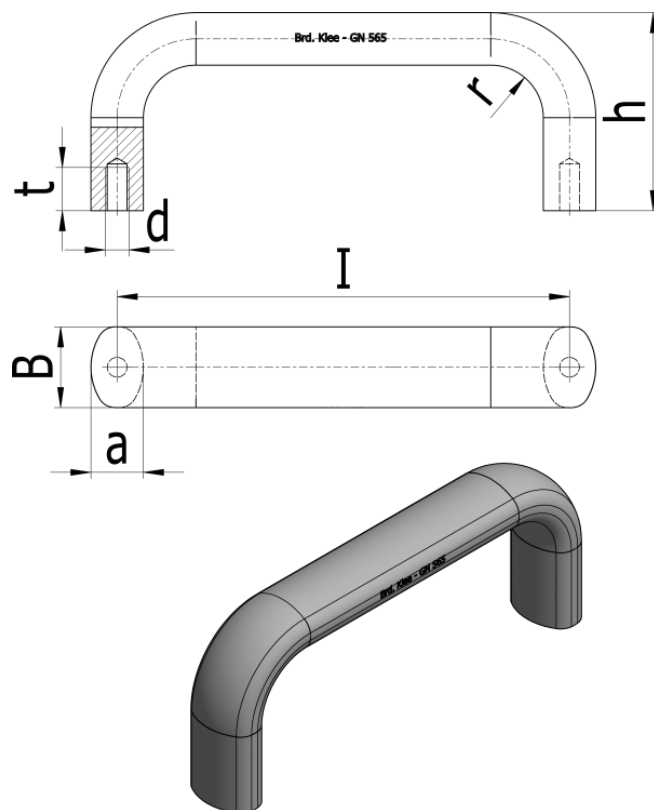

Varenummer: 2056520117BL

Beskrivelse: E+G Bøjlegreb GN 565-20-117-BL

Mål

a	= 13
b	= 20
d	= M6
h	= 49
l	= 117
r	= 13
t	= 10
Vægt i (g)	= 100